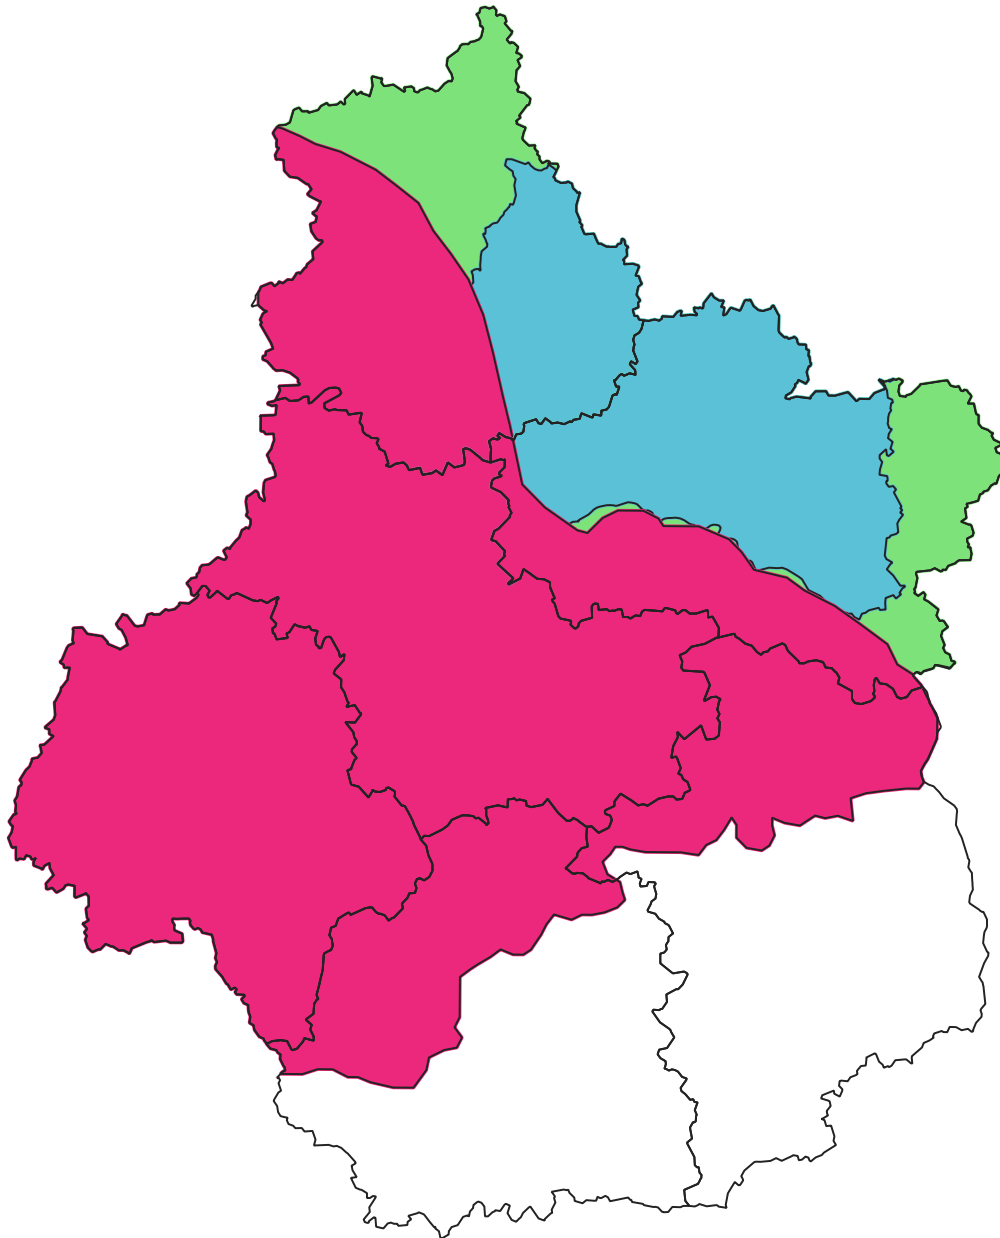

Zones de Répartition des eaux en région Centre-Val de Loire - aquifères

□ Département

ZRE_aquifere_centre

■ Nappe de Beauce

■ Nappe du Cénomanién

■ Nappes de l'Albien et du Néocomien